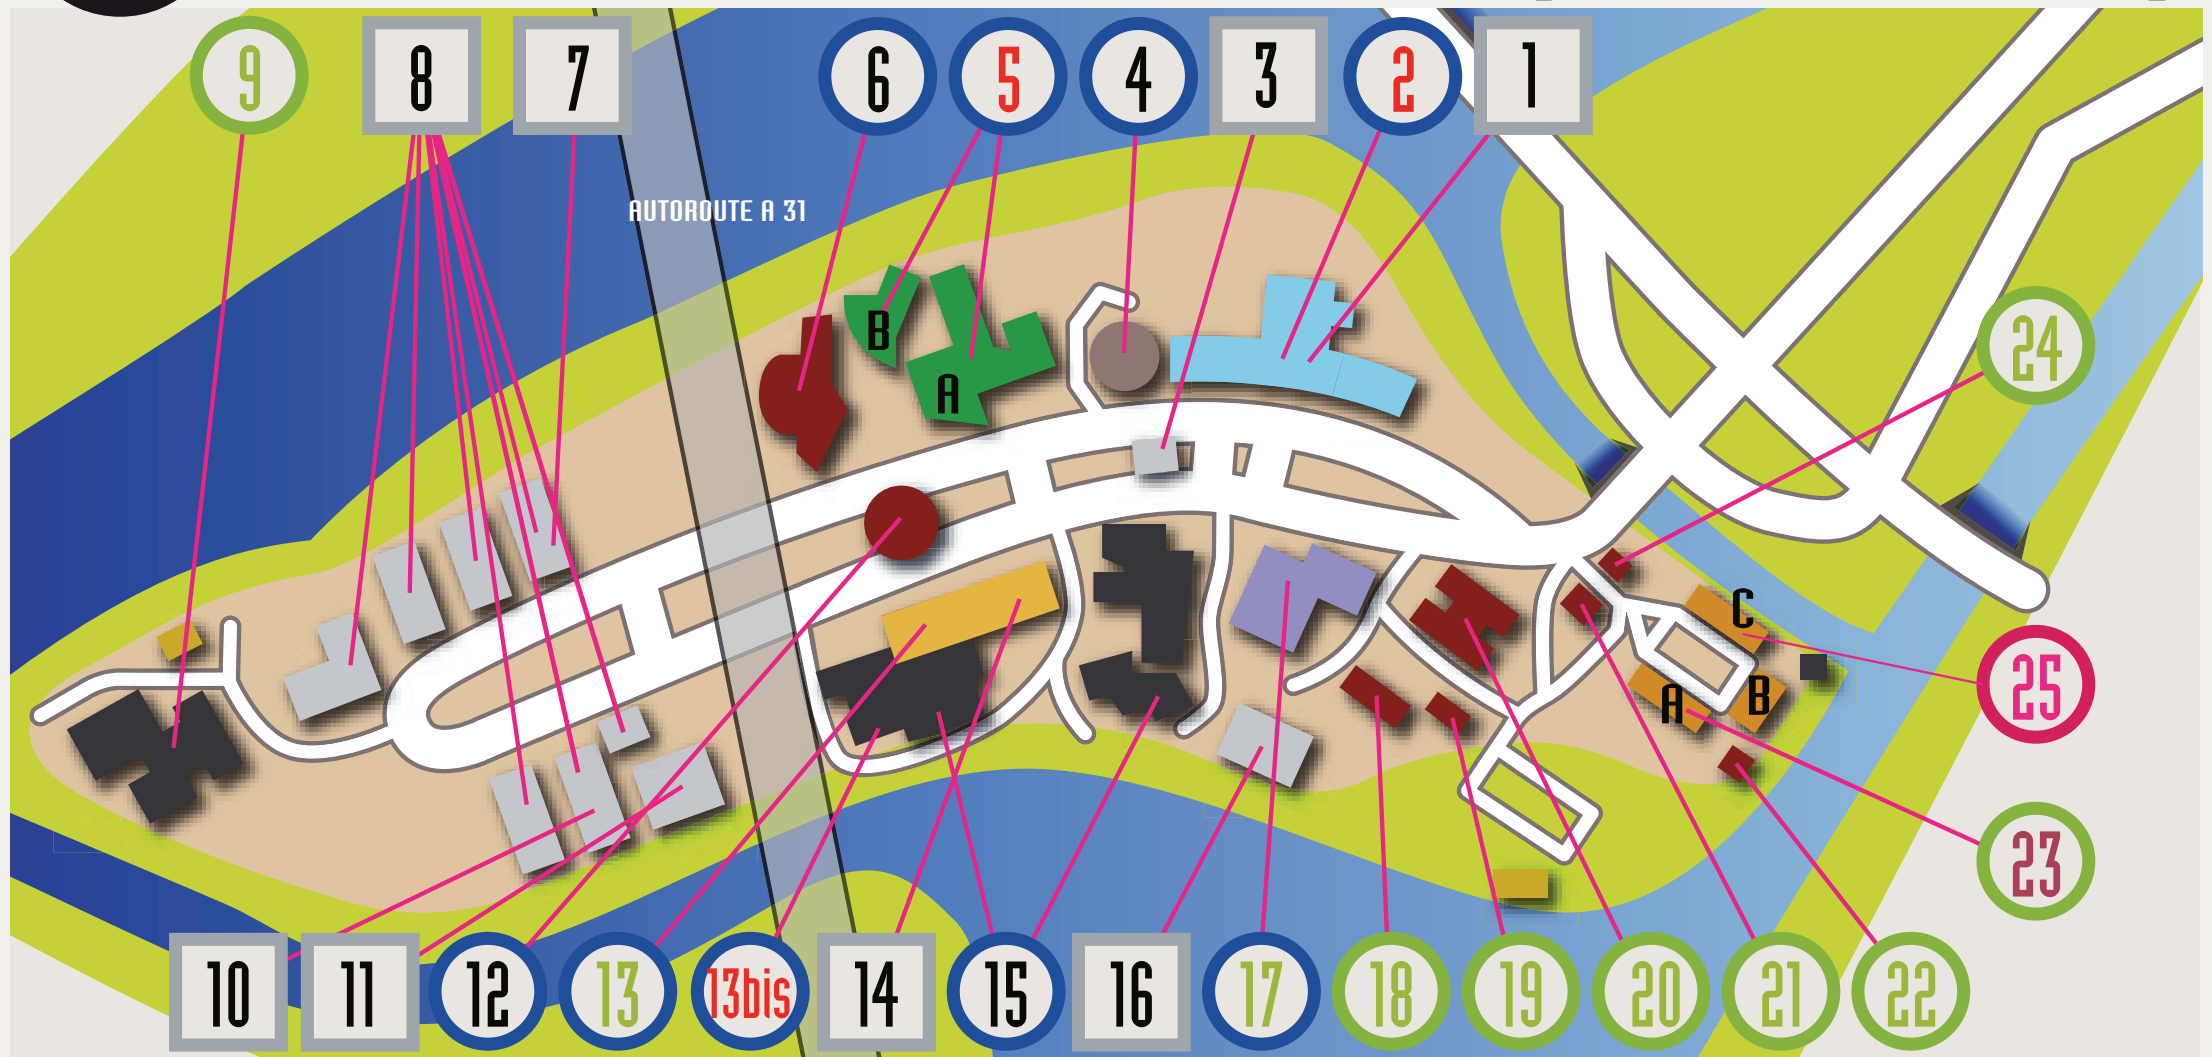

# Campus du Saulcy

## RECHERCHE

2L2S	2
APEMAC	2
ATILF	5b
CEGIL	5a
Centre Pierre Janet	23
CEREFIGE	5b
CERGAPE/LOTERR	2
CREM	2
CRULH	2
Ecole Doctorale Fernand BRAUDEL	5a
ECRITURES	5a
IDEA	5b
Lab-CITE + Graoulab (Fablab)	13bis
Maison des Sciences de l'Homme Lorraine (MSHL)	23
PERSEUS	2

## CROUS

CROUS Lorraine	
Brasserie Baudelaire	7
Cafétéria Simone Veil	14
Epicerie Rimbaud	11
Espace CROUS "La Parenthèse"	1
Food'Crous	3
Résidence Universitaire du Saulcy	8
Restaurant Universitaire (RU) Verlaine	16
Services administratifs du CROUS Lorraine	10

**CEREMA** 25